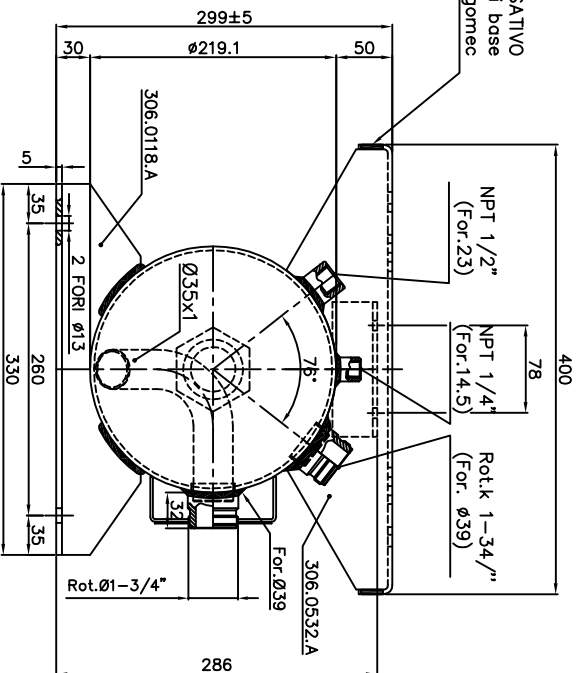

TASSATIVO
Saldatura angoli base
c/o Frigomec